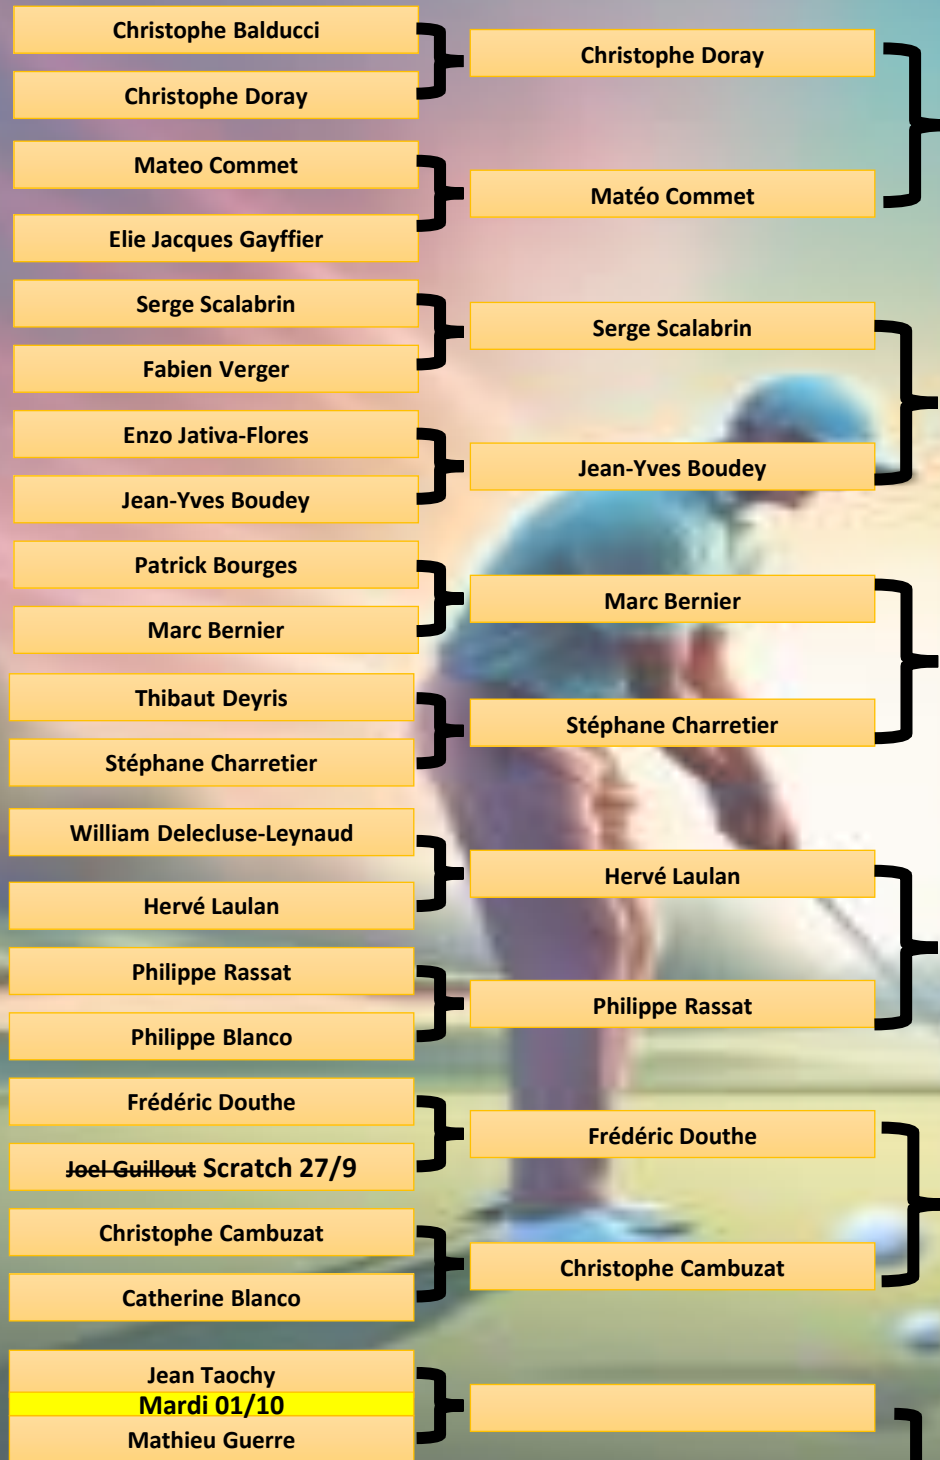

Match-Play Série 1

2^{ème} Tour
Dimanche 20 Octobre

Match-Play Série 2

| | | |
|--|---|-------------------------|
| Michel Perret | } | Georges Carpentier |
| Georges Carpentier | | |
| Danielle Moletta | } | |
| Lundi 30/09 | | |
| Michael Roellinger | } | |
| Michel Dulon | | Alexis Blanco |
| Alexis Blanco | } | |
| Isabelle Carpentier | | Nicolas Palczewski |
| Nicolas Palczewski | } | |
| Vincent Rassat | | Vincent Rassat |
| Ludovic Bouilly | } | |
| Gisèle-Julie Galan | | Jules Rassat |
| Jules Rassat | } | |
| Déborah Suere | | Déborah Suere |
| Elizabeth Celestin | } | |
| Florence Scalabrin | | Stéphane Depanian |
| Stéphane Depanian | } | |
| Manuel Jativa-Hernandez | | Manuel Jativa-Hernandez |
| Stéphanie Bec | } | |
| Laurent Suere | | Yves Moletta |
| Yves Moletta | } | |
| Christian Forgues-Scratch 28/09 | | |
| Jean-Charles Lapalu | } | Mahdi Laabid El |
| Mahdi Laabid El | | |