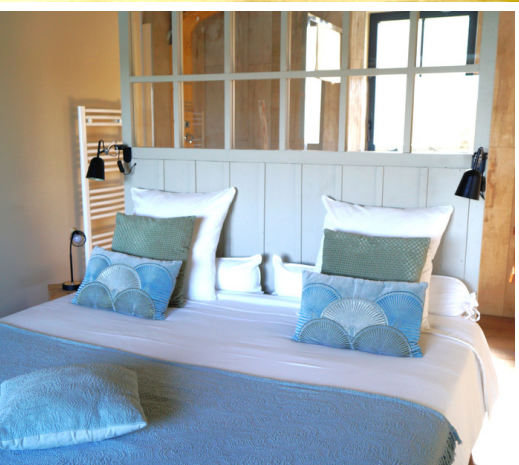

NOS HEBERGEMENTS

DEUX CATÉGORIES DE LODGES :
LE COSY (UNE CHAMBRE) ET LE
PRESTIGE (DEUX CHAMBRES).

TOUT LE CONFORT ALLIÉ À
L'INSOLITE DE DORMIR DANS
UN CARRELET SUR PILOTIS AU
BORD DU LAC !

CAPACITÉ D'ACCUEIL
25 PERSONNES
À PARTIR DE 75€ TTC

CARACTÉRISTIQUES

DE 37 à 55 m² d'espace de vie

Terrasse de 20 à 30 m²

Bain nordique ou jacuzzi privatif

Lit king size

Cuisine ouverte entièrement équipée avec mini bar

Coffre fort

Large douche à jets massant