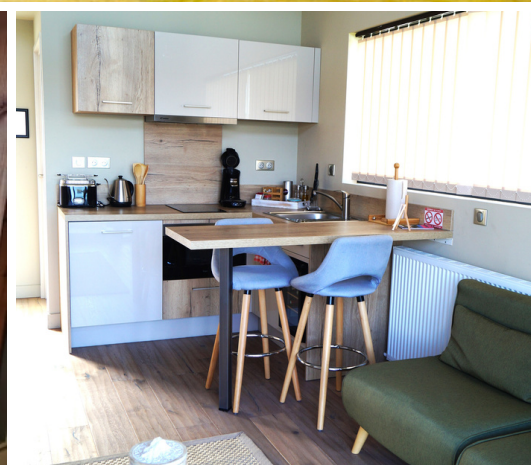

NOS HEBERGEMENTS

DEUX CATÉGORIES DE LODGES :
LE COSY (UNE CHAMBRE) ET LE
PRESTIGE (DEUX CHAMBRES).

TOUT LE CONFORT ALLIÉ À
L'INSOLITE DE DORMIR DANS
UN CARRELET SUR PILOTIS AU
BORD DU LAC !

CAPACITÉ D'ACCUEIL
25 PERSONNES
À PARTIR DE 75€ TTC

CARACTÉRISTIQUES

DE 37 à 55 m² d'espace de vie

Terrasse de 20 à 30 m²

Bain nordique ou jacuzzi privatif

Lit king size

Cuisine ouverte entièrement équipée avec mini bar

Coffre fort

Large douche à jets massant