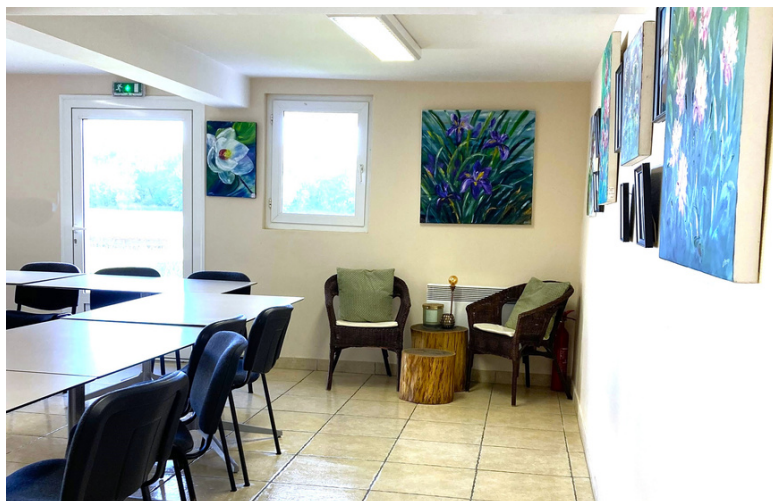

NOTRE ESPACE DE TRAVAIL

UNE SALLE DE RÉUNION AU CALME ET AU VERT...

- DANS UN ESPACE SOBRE ET BIEN ÉQUIPÉ
- À LA LUMIÈRE DU JOUR
- SITUÉE AU BORD DU LAC
- ACCÈS DIRECT À L'EXTÉRIEUR
- TERRASSE COUVERTE AMÉNAGÉE

À PARTIR DE 200€

Salle en U
18 personnes

Conférence
25 personnes

Cocktail
35 personnes

Réunion
20 personnes

Classe
20 personnes

Réunions de travail, séminaires de team building, banquets ... notre salle s'adapte à tous vos événements. C'est le lieu idéal pour une réunion au calme dans un cadre naturel exceptionnel.

ÉQUIPEMENTS

Wifi haut débit, paperboard, vidéo projecteur

À VOTRE DISPOSITION

Café, thé, eau
Bloc notes, stylos